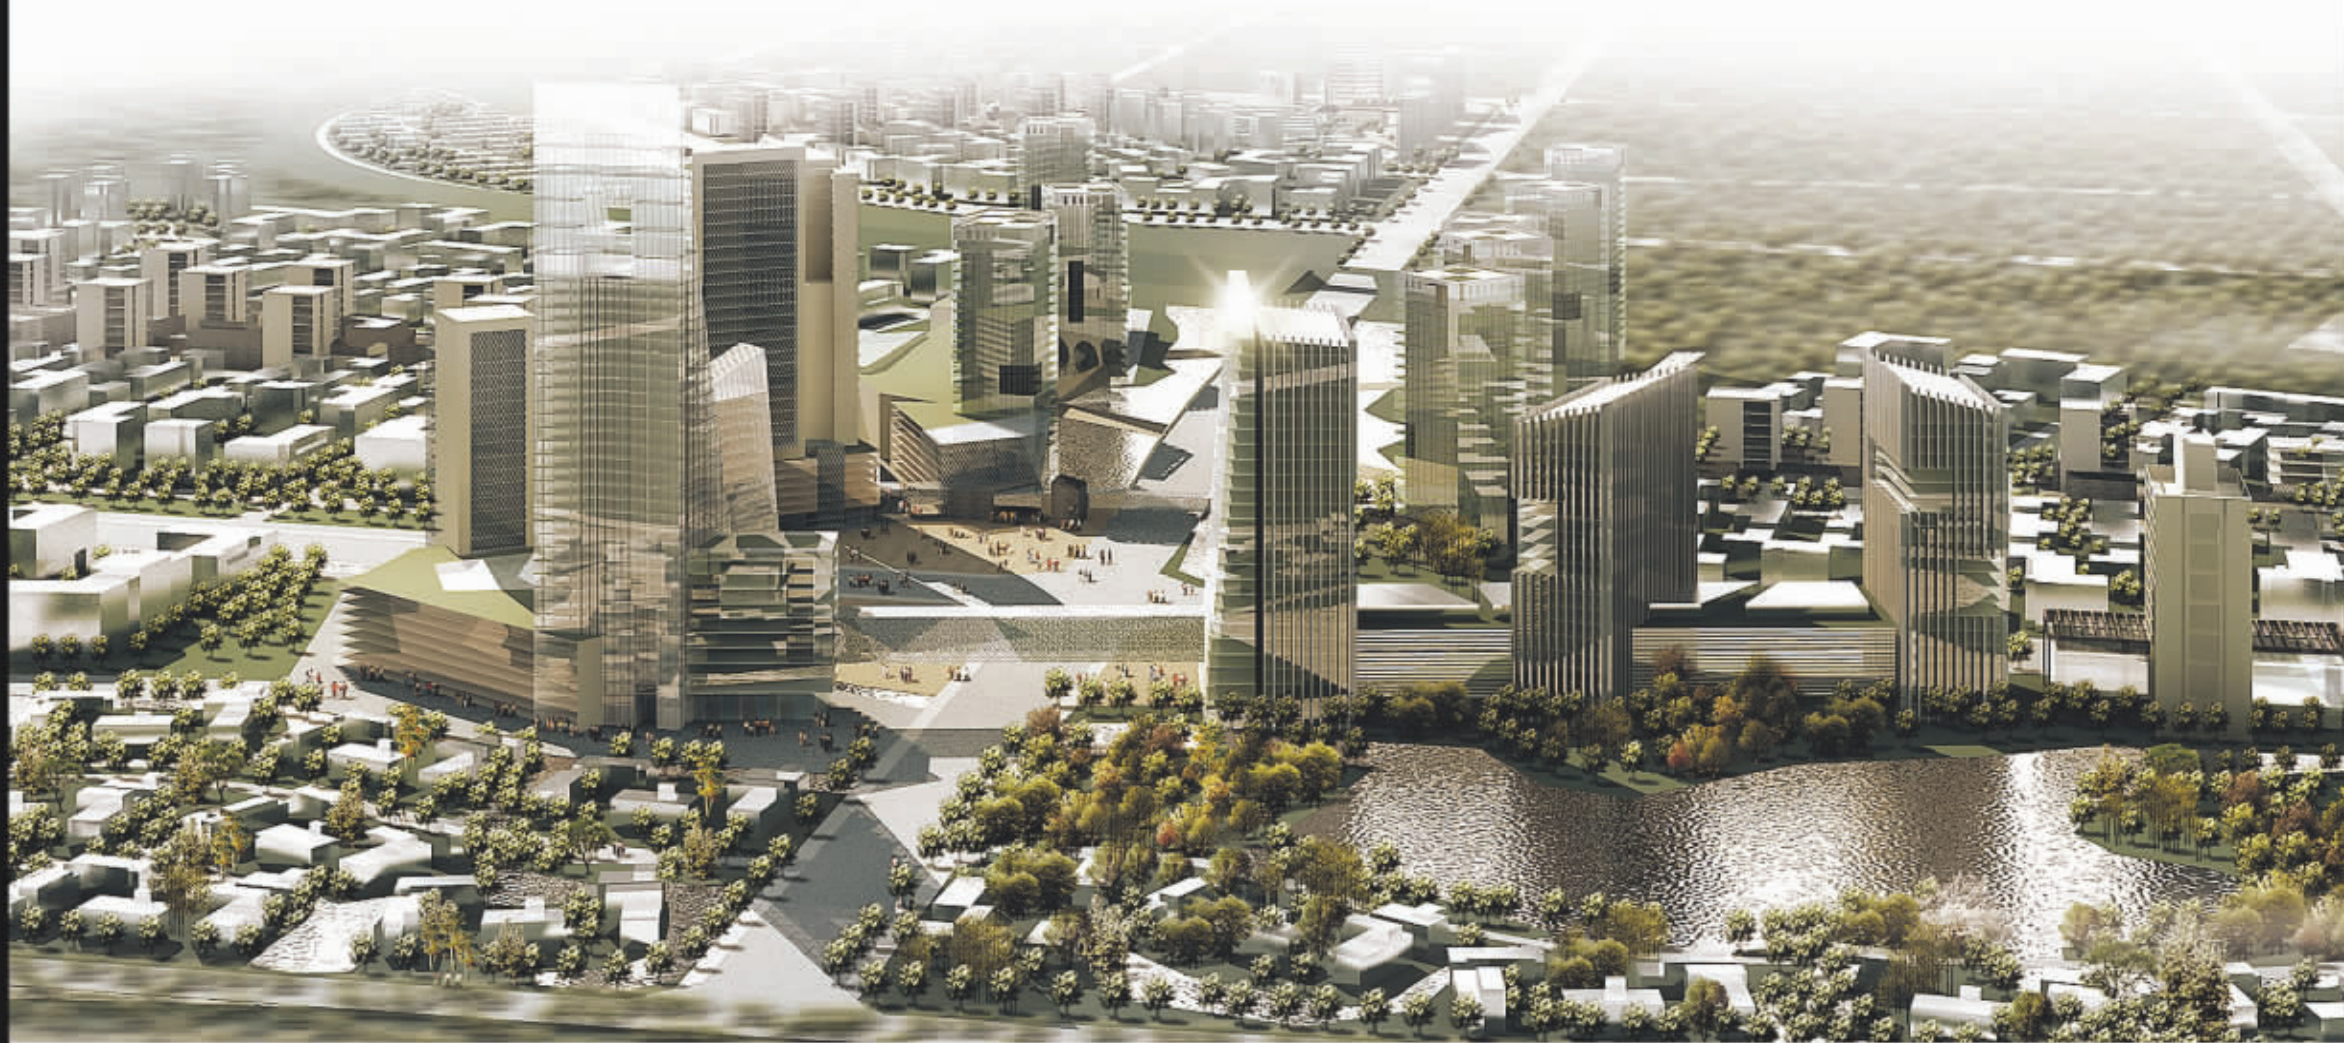

[中国总部经济发展实践研究基地 成都市总部经济试验区]

成都龙潭 总部新城

CHENGDU LONGTAN HEADQUARTERS NEW CITY

【我们不是在建楼 而是在造城】

3载励练 大美呈现

独栋式企业总部

534-5412m²低密、生态、融景式商务办公

■ 实景拍摄 欢迎莅临品鉴 ■